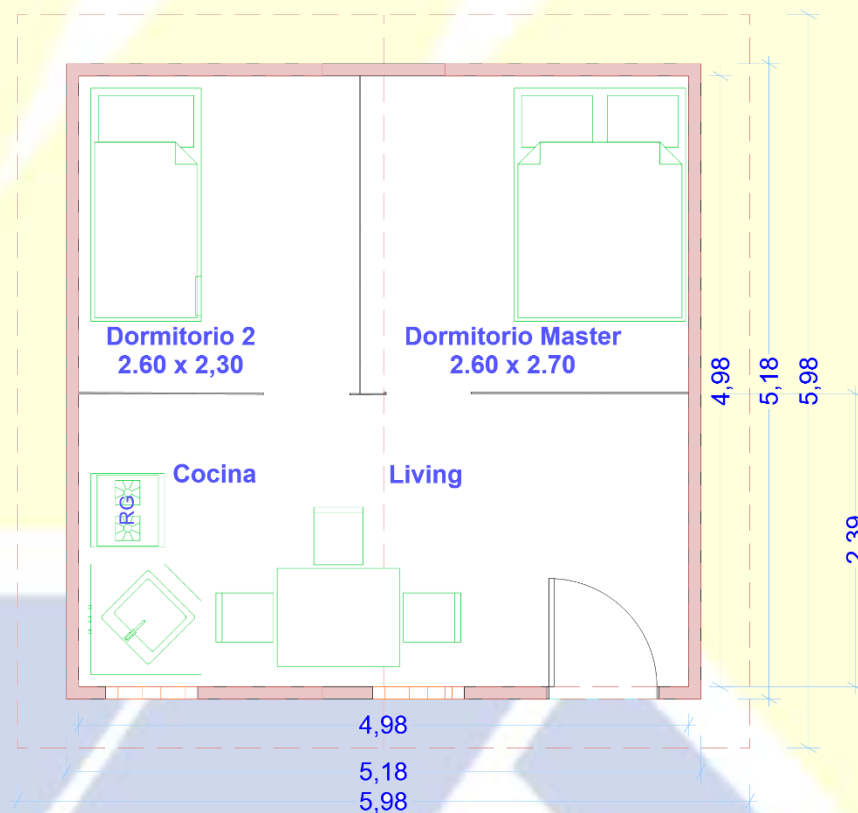

DATOS TÉCNICOS

Dimensiones		Casa Hombox
Elementos Externos		Medidas
Pared Delantera		5.00 m x 2.70 m
Pared Lateral 1		5.00 m x 2.70 m
Pared Lateral 2		5.00 m x 2.70 m
Pared Posterior		5.00 m x 2.70 m
Piso		10 m ²
Elementos Internos		Medidas
Dormitorio 1		2.60 m x 2.70 m
Dormitorio Master		2.60 m x 2.30 m
Cocina		4.98 m x 2.39 m
Living		4.98 m x 2.39 m
Elementos No Estructurales		Medidas
Puerta Principal		0.91 m x 2.00 m
Ventana 1		0.75 m x 0.80 m
Ventana 2		0.75 m x 0.80 m
Instalación Eléctrica y Sanitaria		Medidas
Tubo ¾ para agua potable		2.00 m
3 tomas de corriente (1) Living/ (1)Dormitorio 1/(1)Dormitorio 2 / (1)Cocina		N/A
1 punto de luz enlazado a un panel solar		N/A

* Dimensiones Generales